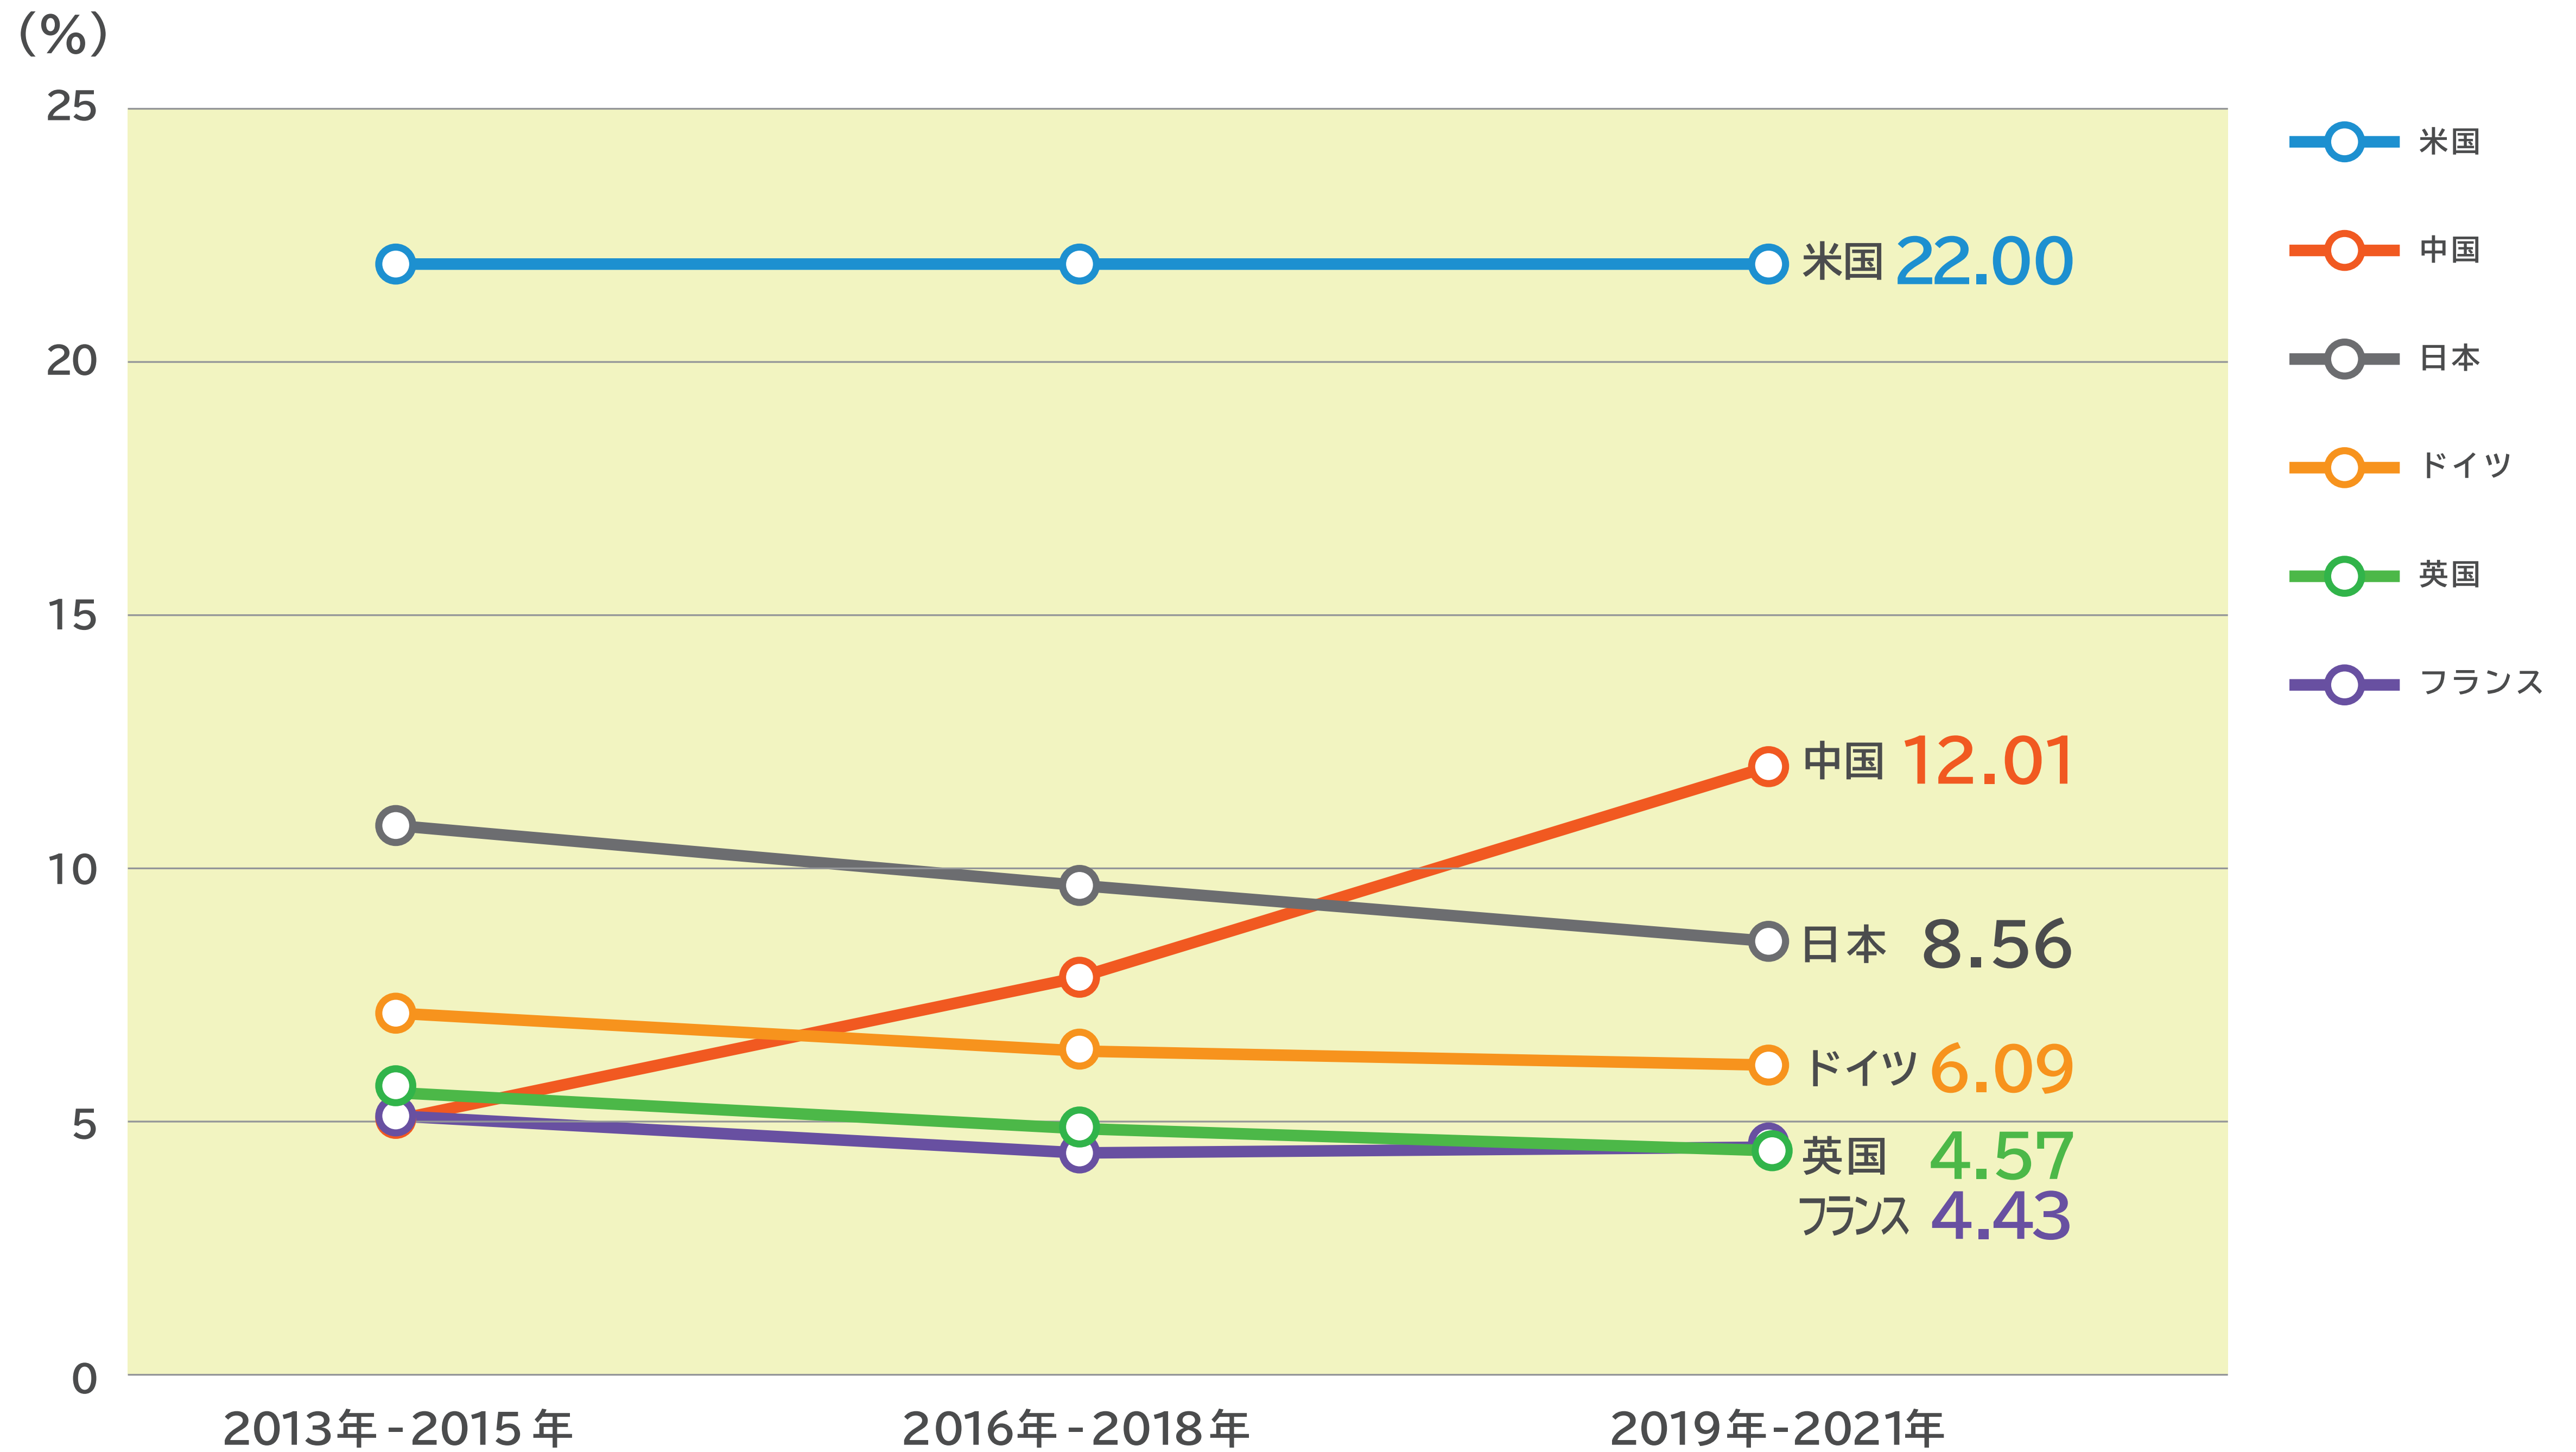

国連通常予算の分担率の推移

* 2019年から2021年の数字は試算結果に基づく見通し
出典: 外務省の資料を基に柴田巧事務所作成

※小数点第三位以下四捨五入